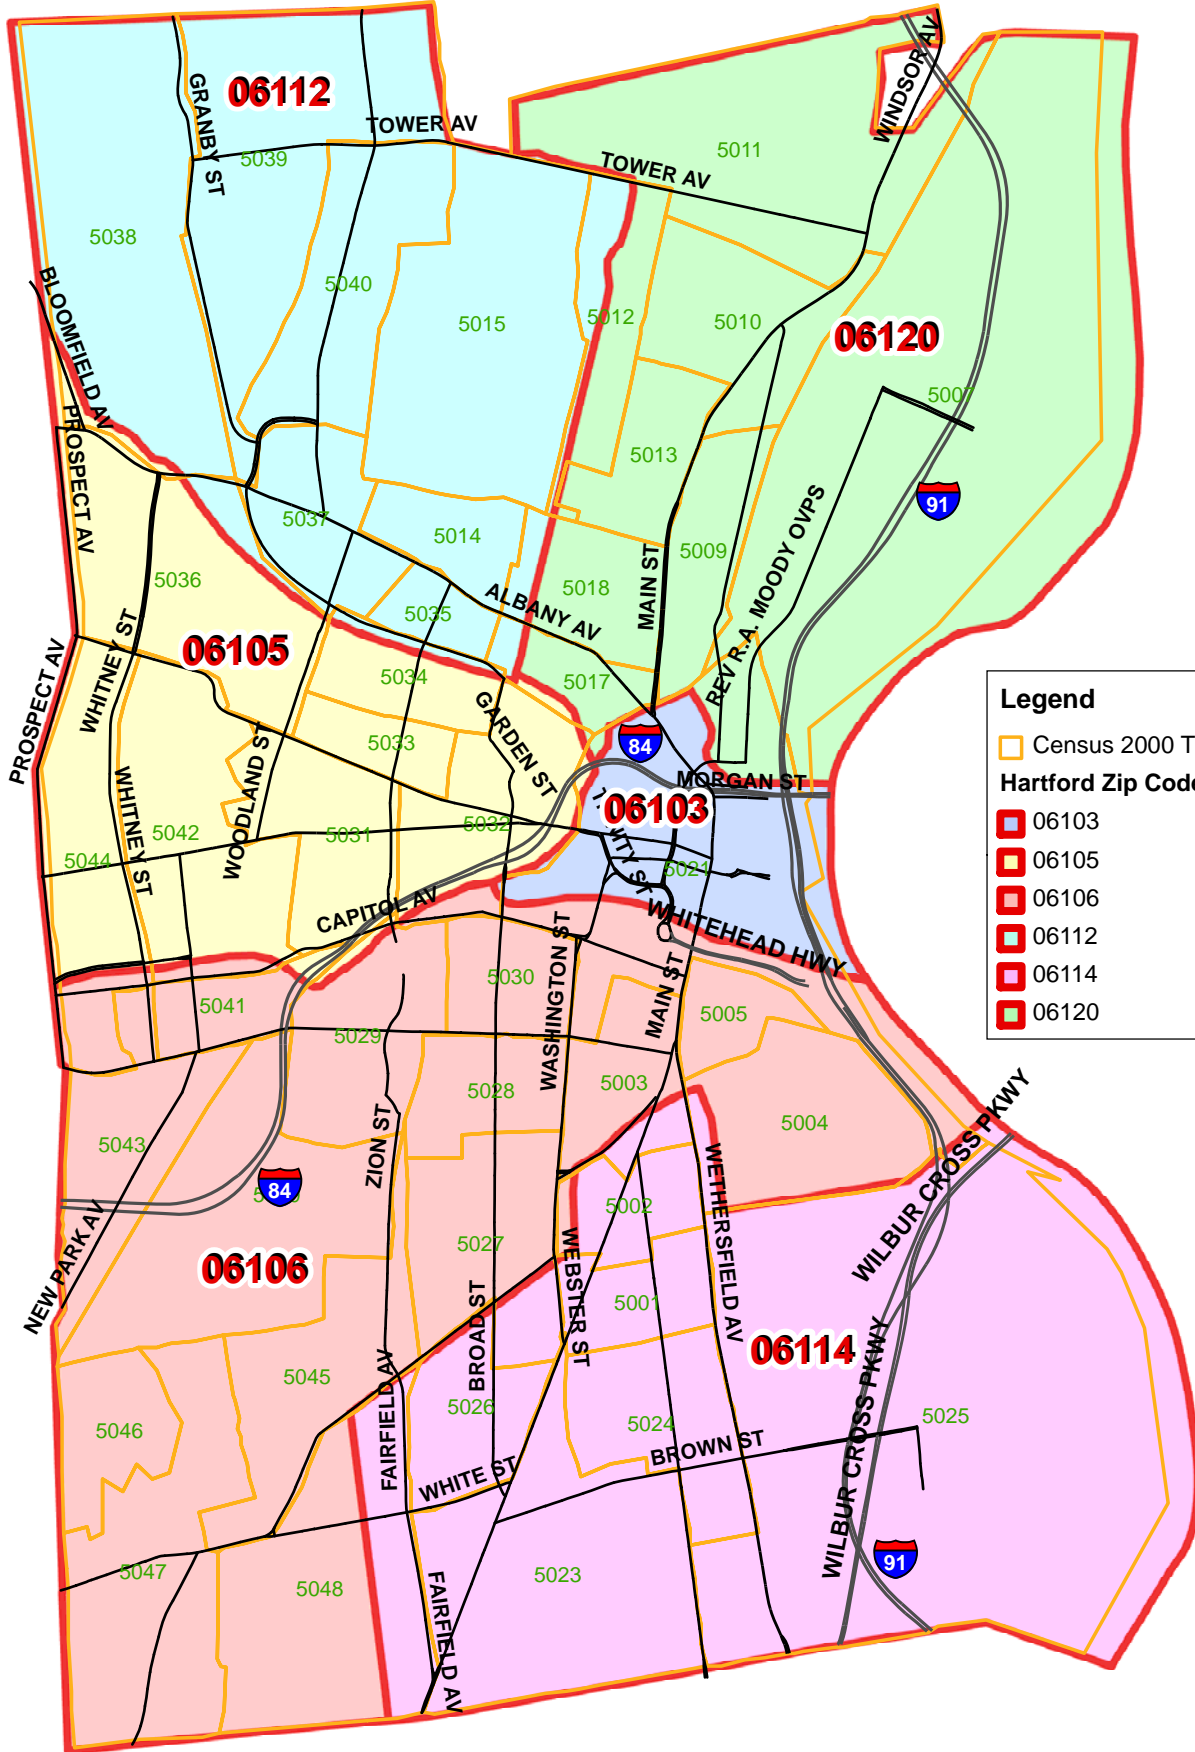

HARTFORD ZIP CODE MAP

Legend

- Census 2000 Tracts
- Hartford Zip Codes**
 - 06103
 - 06105
 - 06106
 - 06112
 - 06114
 - 06120